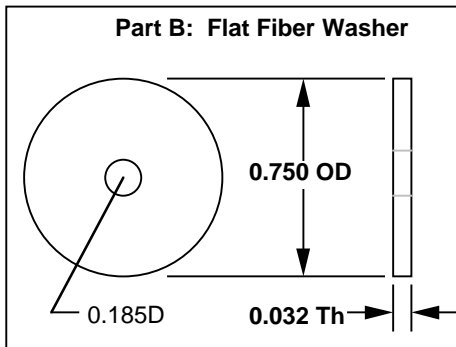

GPR-90 Tuning Dial Window
 Scale: 1:1
 Material: 1/16" Plexiglass
 4/20/05, J. Poulton

GPR-90 Tuning Disc Guide
 Scale: 1:1
 Material: As shown
 4/20/05, J. Poulton