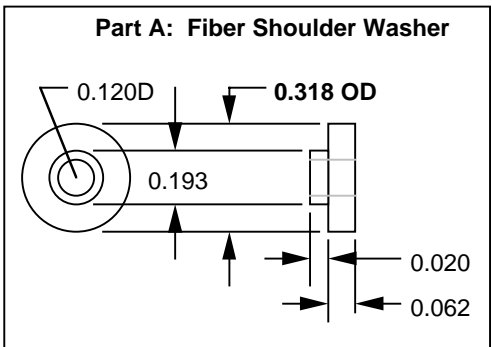

GPR-90 Tuning Dial Window
 Scale: 1:1
 Material: 1/16" Plexiglass
 4/20/05, J. Poulton

GPR-90 Tuning Disc Guide
 Scale: 1:1
 Material: As shown
 4/20/05, J. Poulton