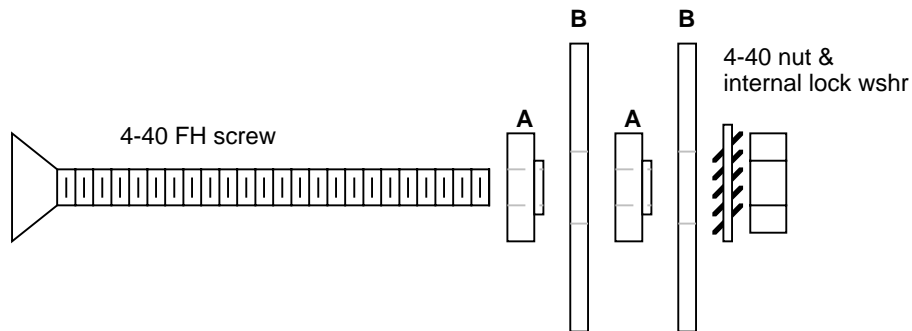

GPR-90 Tuning Dial Window
 Scale: 1:1
 Material: 1/16" Plexiglass
 4/20/05, J. Poulton

GPR-90 Tuning Disc Guide
 Scale: 1:1
 Material: As shown
 4/20/05, J. Poulton