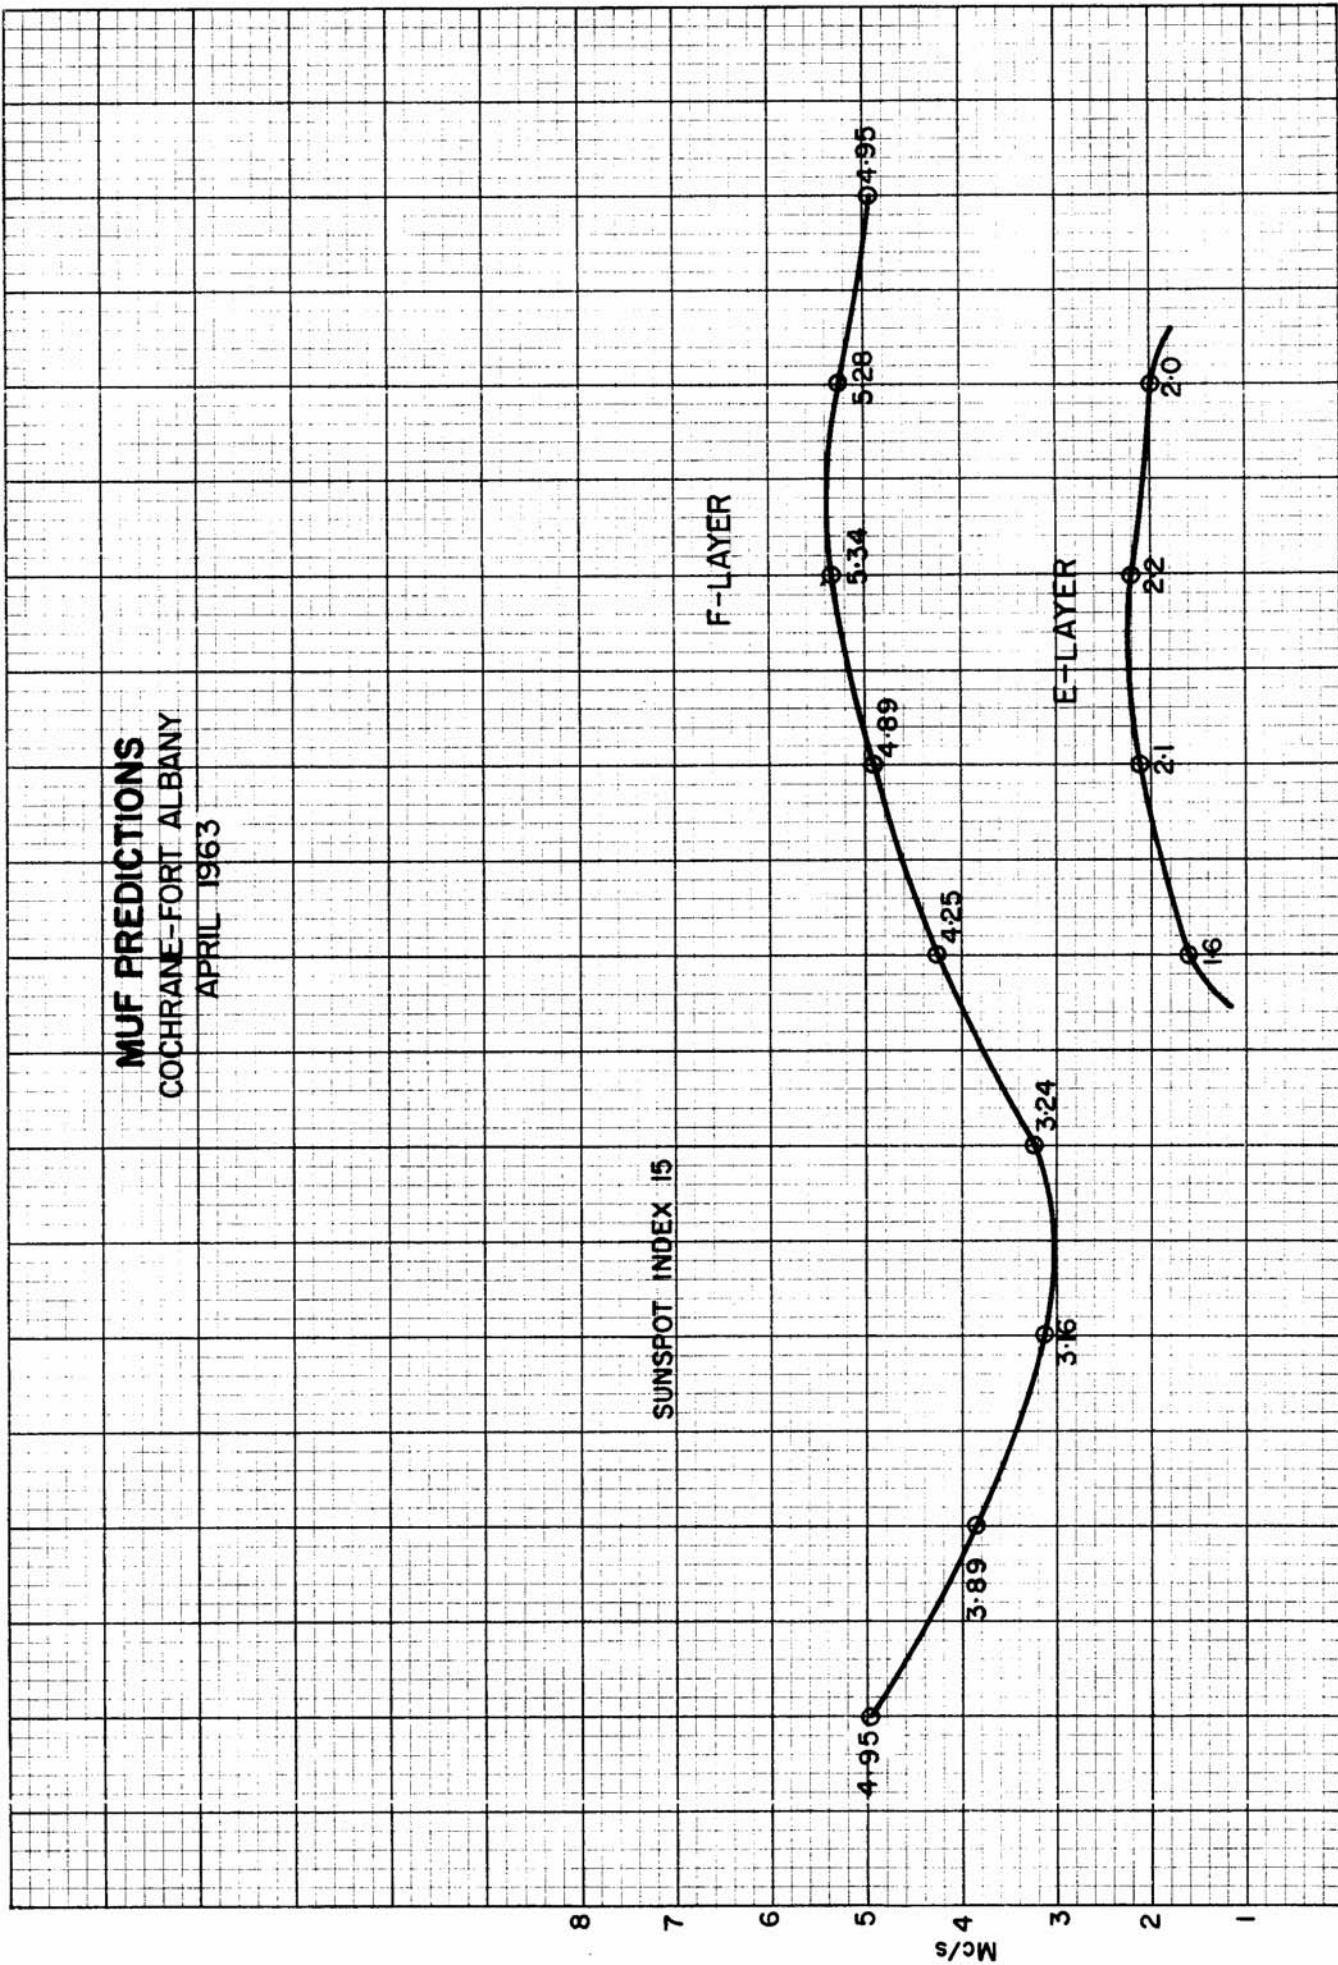

CH100073

MUF PREDICTIONS
COCHRANE-FORT ALBANY
APRIL 1963

SUNSPOT INDEX 15

F-LAYER

E-LAYER

GMT 00 03 06 09 12 15 18 21 24 GMT
 LOCAL TIME 1900 2200 0100 0400 0700 1000 1300 1600 1900 LOCAL TIME

Mc/s