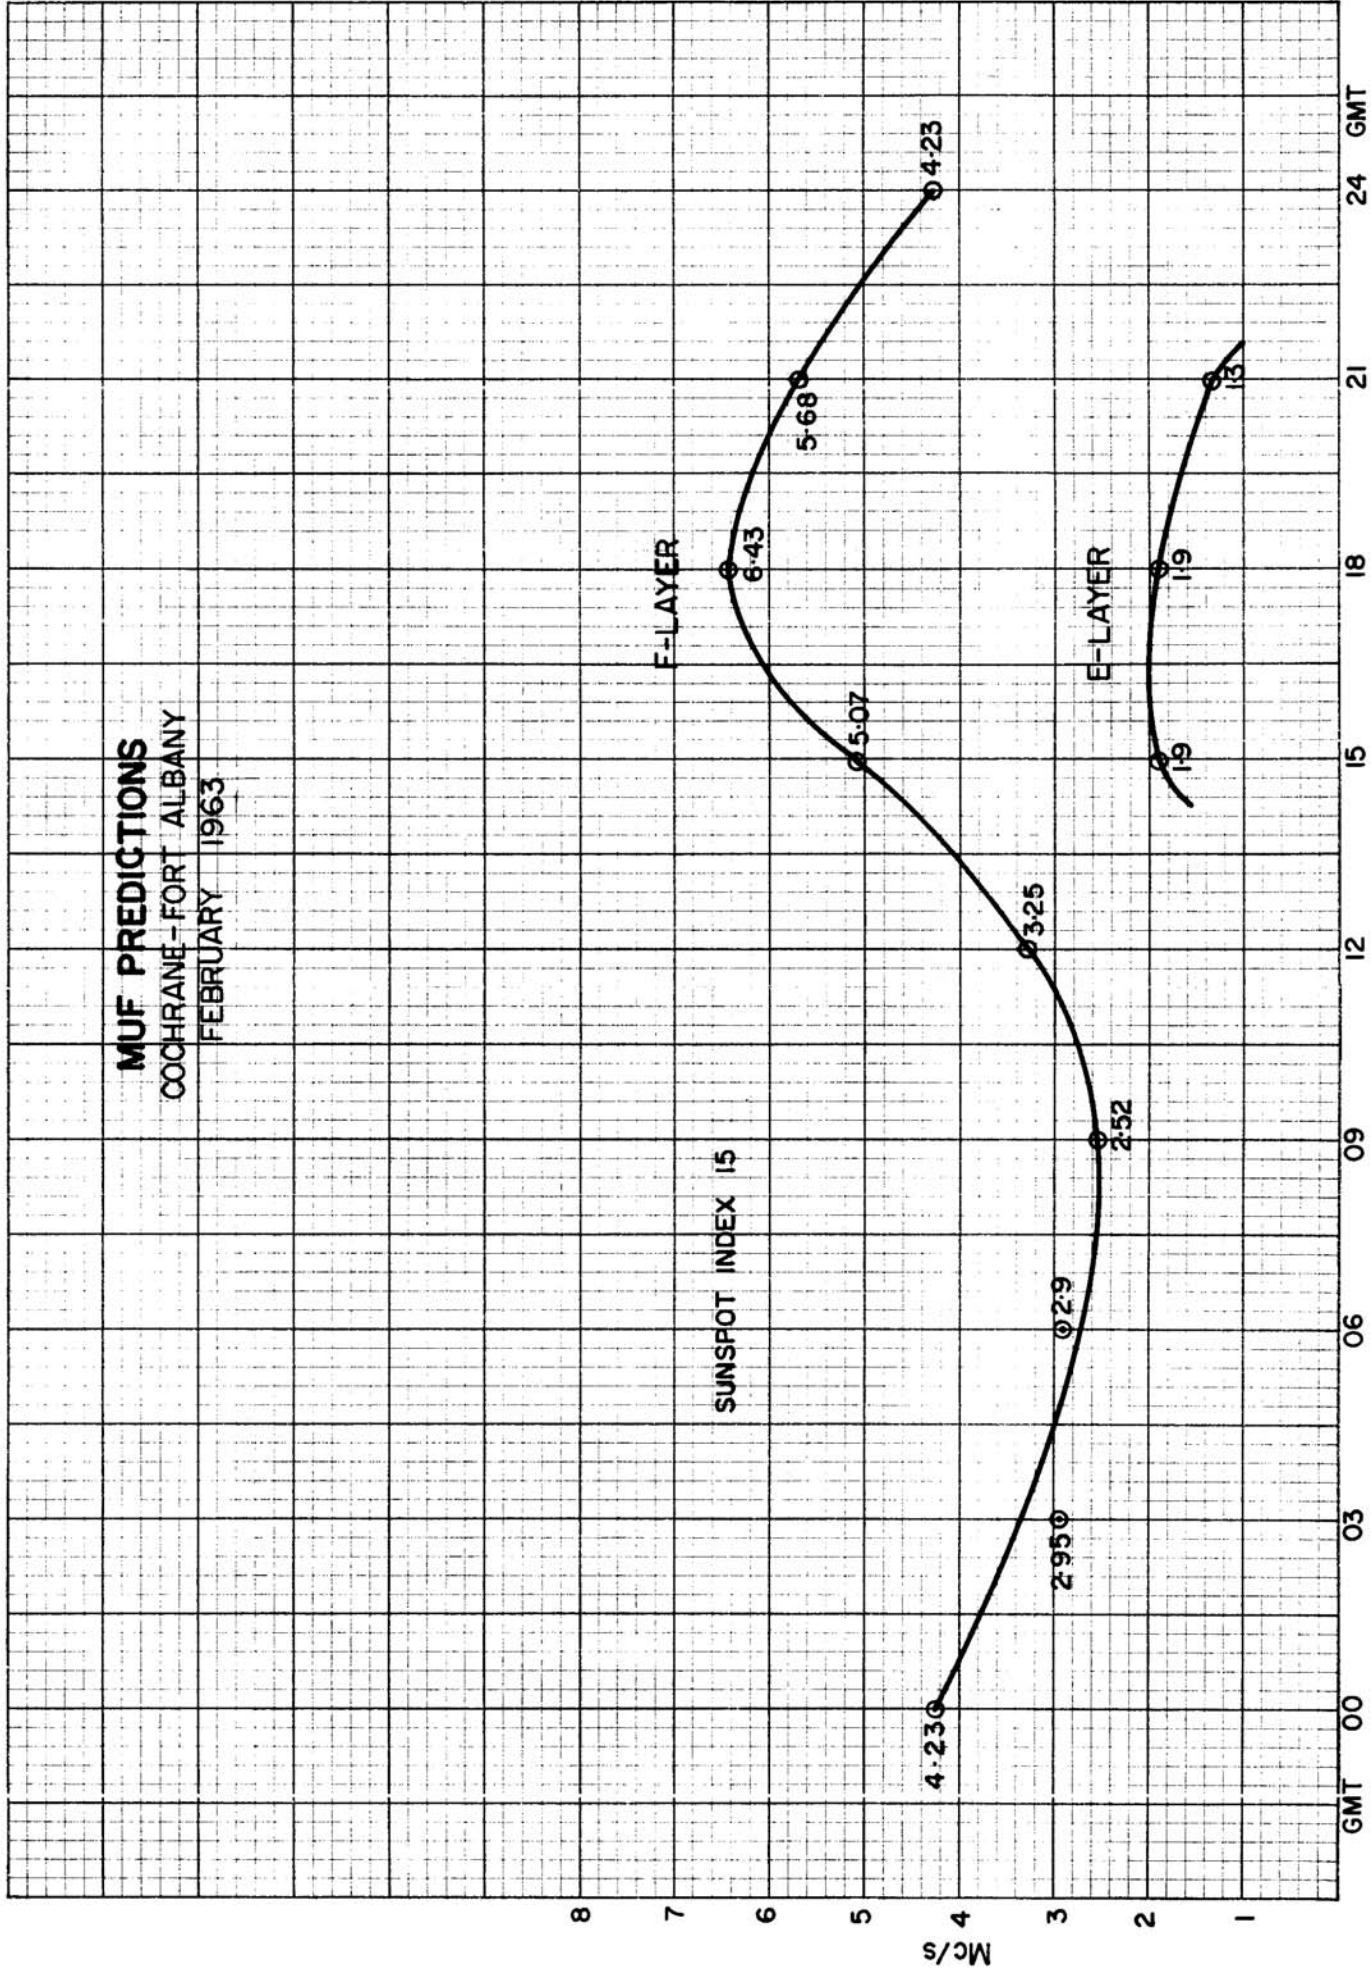

CH10072

MUF PREDICTIONS
COCHRANE - FORT ALBANY
FEBRUARY 1963

SUNSPOT INDEX 15

LOCAL TIME 1900 2200 0100 0400 0700 1000 1300 1600 1900 LOCAL TIME