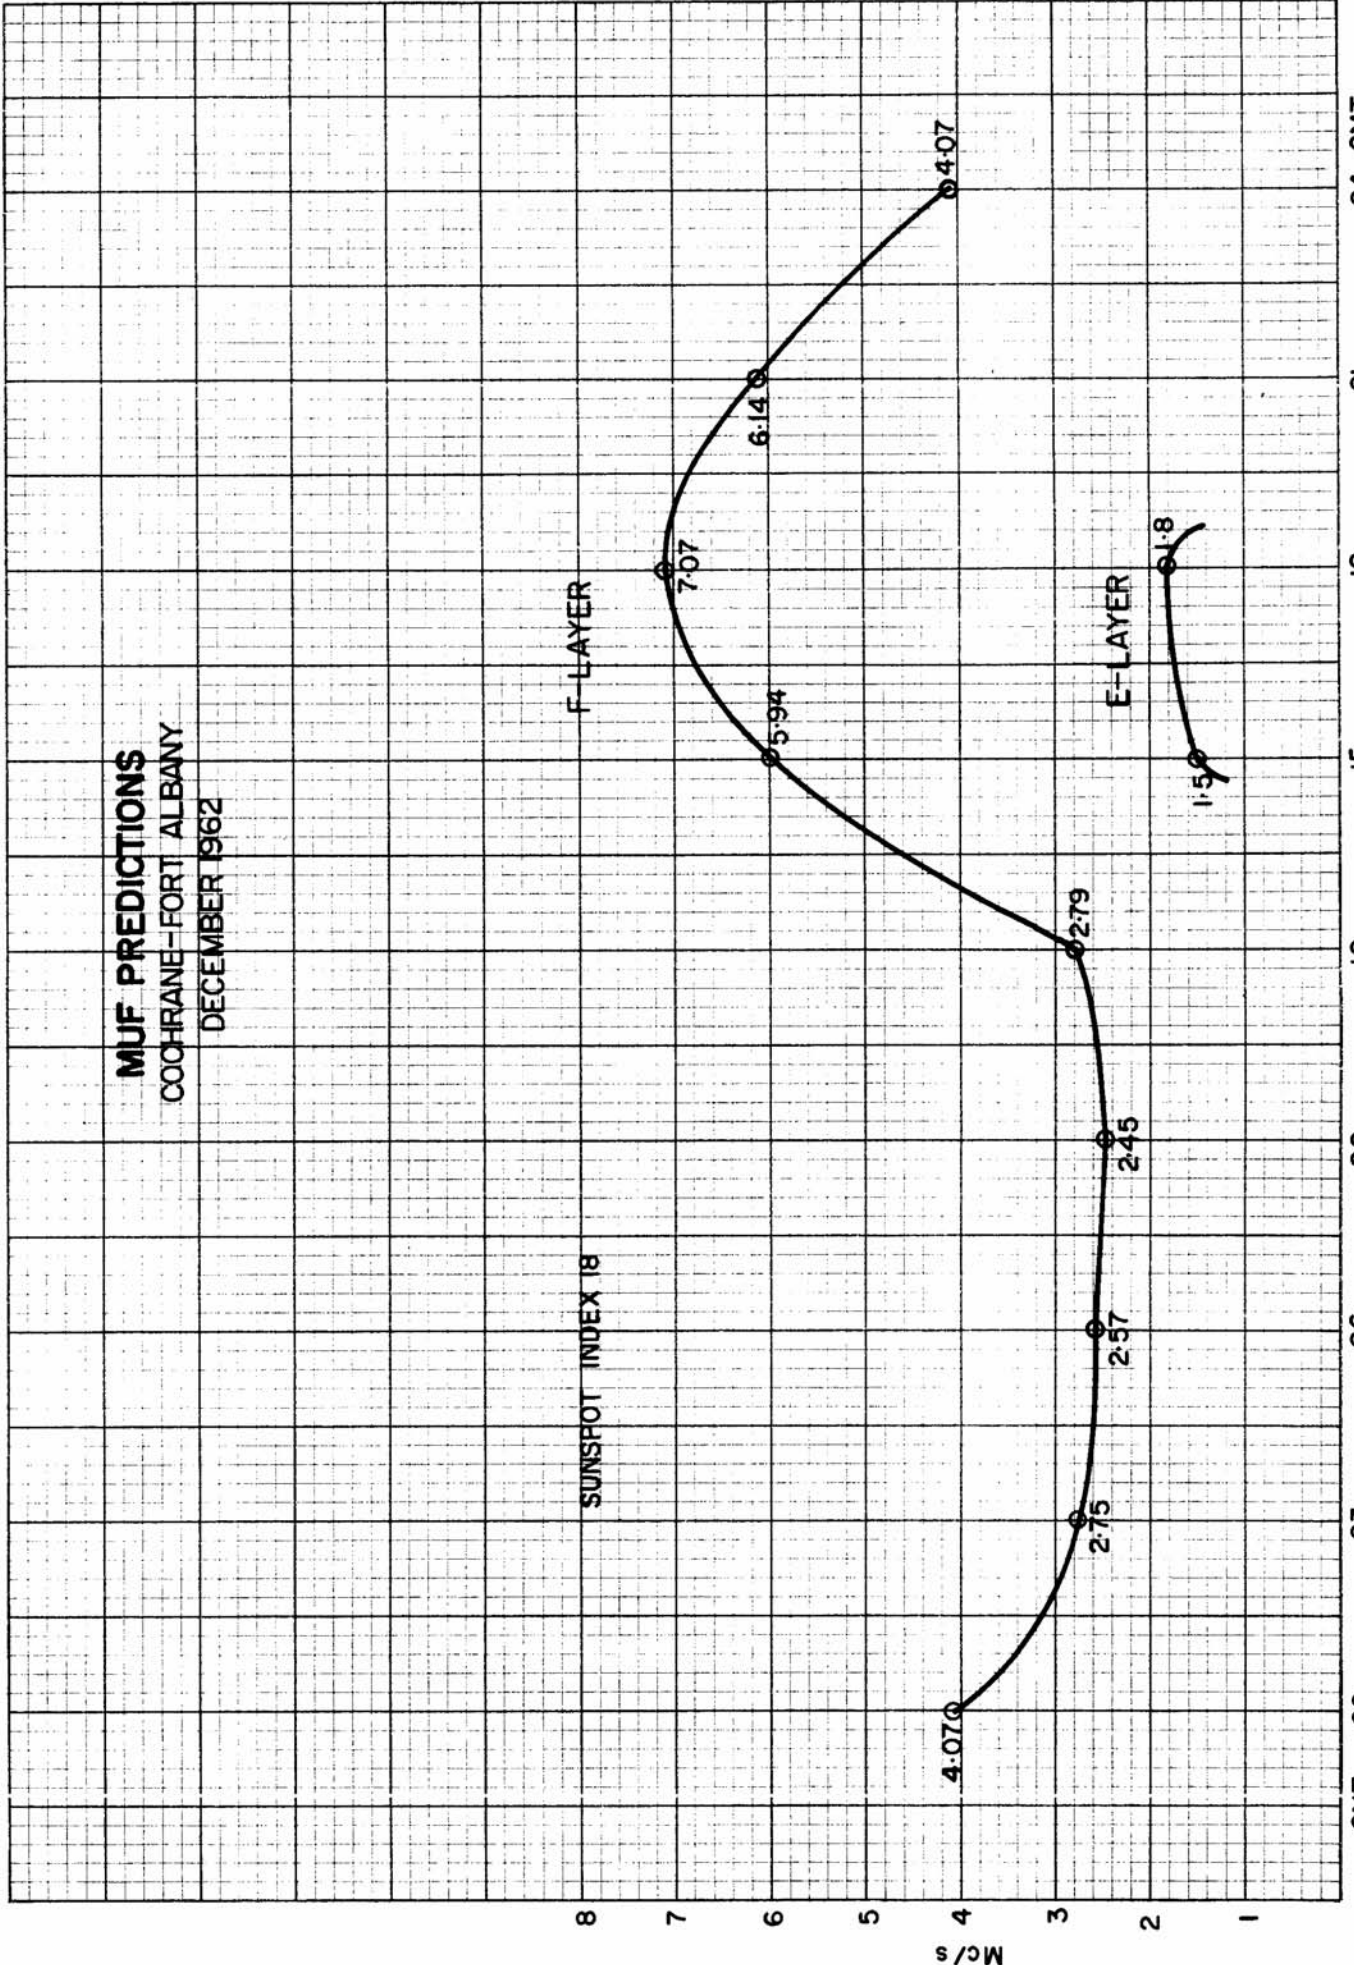

CH10071

MUF PREDICTIONS
COCHRANE-FORT ALBANY
DECEMBER 1962

SUNSPOT INDEX 18

LOCAL TIME 1900 2200 0100 0400 0700 1000 1300 1600 1900 LOCAL TIME