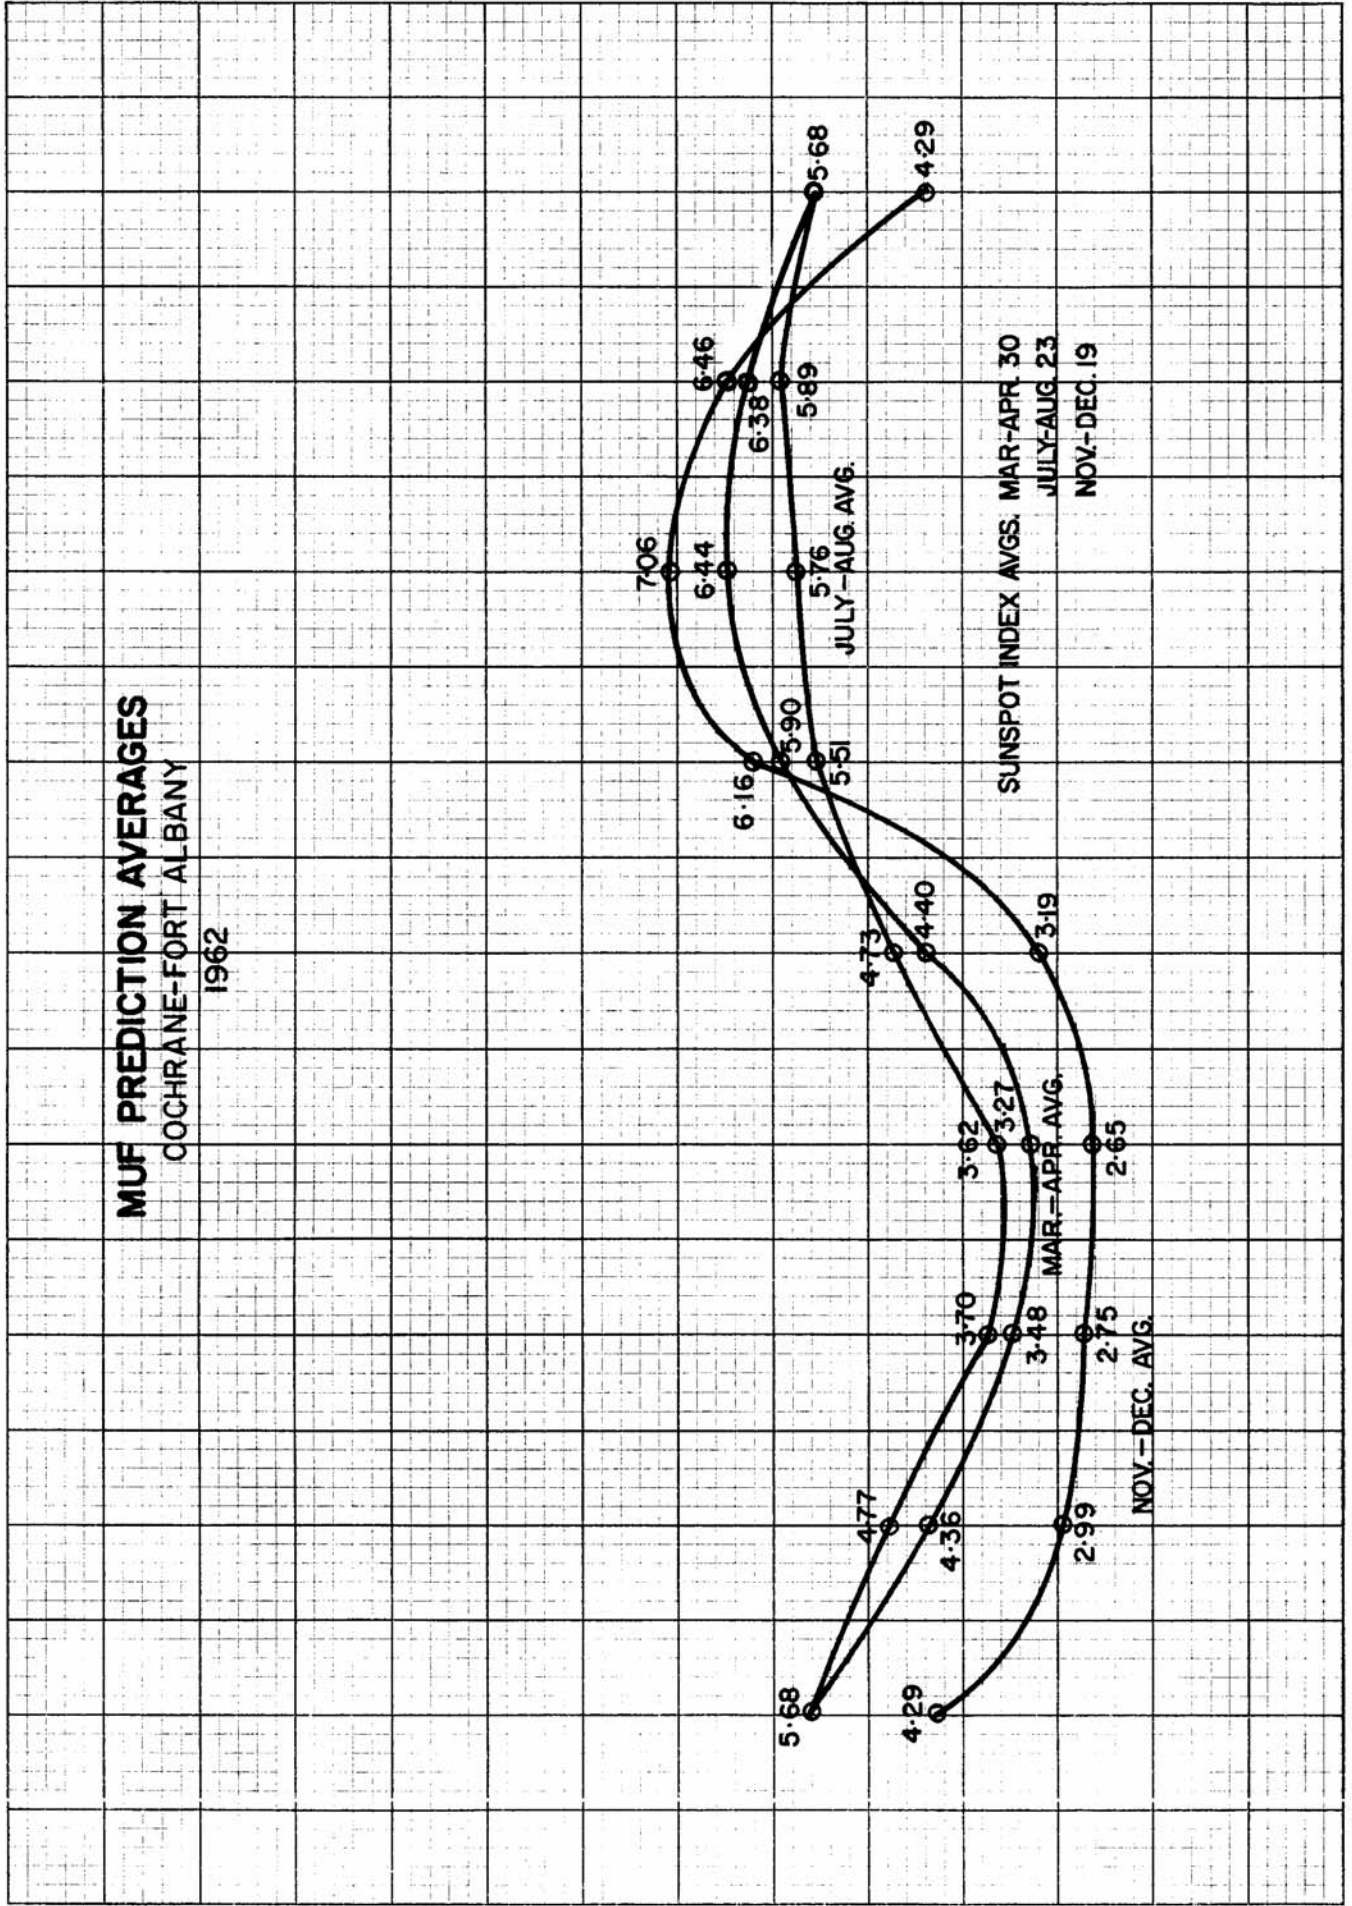

CHICAGO 5

MUF PREDICTION AVERAGES
COCHRANE-FORT ALBANY
 1962

LOCAL TIME 1900 2200 0100 0400 0700 1000 1300 1600 1900 LOCAL TIME